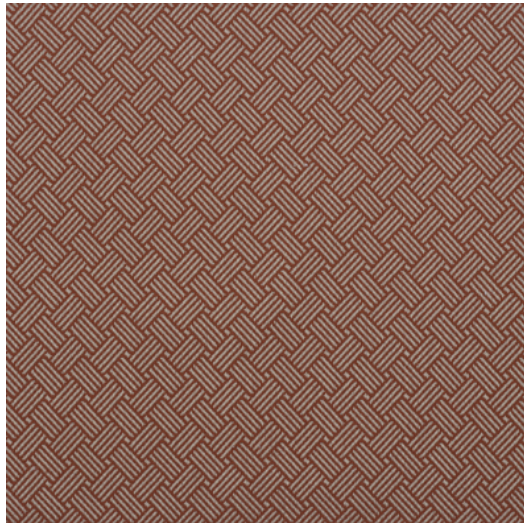

CENTRAL

Referentie	CENTRAL 16
Kleur	Oranje
Dimensies	Br/Lg/W ± 140 CM (± 55.1 IN) Kamerhoog
Rapport	H ± 3,2 CM (± 1.2 IN)
Samenstelling	100 % PP FR
Martindale/Pilling	Martindale: 45.000 Pilling: 4-5 GD
Gewicht	± 540 gr/m
Brandvertragend	Ja
Onderhoud	☒☒☒☒☒☒ Strijken aan achterzijde
Collectie	plaza
Gebruik	Contract Meubelstof