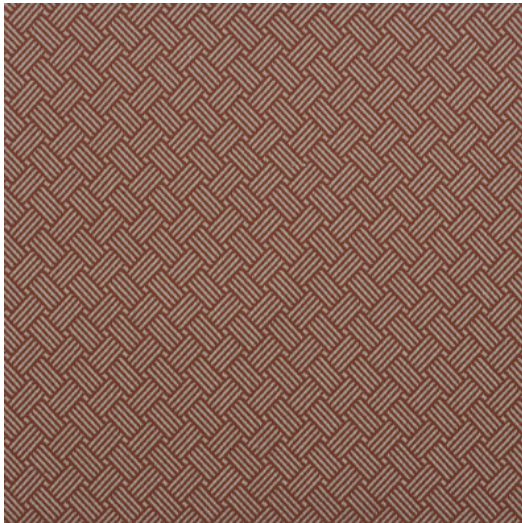

CENTRAL

Referentie	CENTRAL 16
Kleur	Oranje
Dimensies	Br/Lg/W ± 140 CM (± 55.1 IN) Kamerhoog
Rapport	H ± 3,2 CM (± 1.2 IN)
Samenstelling	100 % PP FR
Martindale/Pilling	Martindale: 45.000 Pilling: 4-5 GD
Gewicht	± 540 gr/m
Brandvertragend	Ja
Onderhoud	☒☒☒☒☒☒ Strijken aan achterzijde
Collectie	plaza
Gebruik	Contract Meubelstof