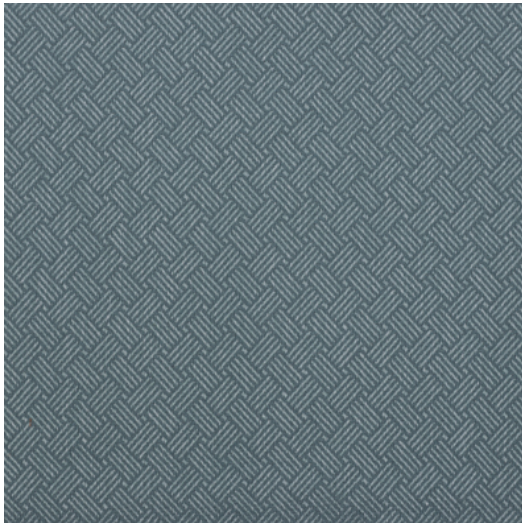

## CENTRAL

<b>Referentie</b>	CENTRAL 12
<b>Kleur</b>	Duck egg/Aqua
<b>Dimensies</b>	Br/Lg/W ± 140 CM (± 55.1 IN) Kamerhoog
<b>Rapport</b>	H ± 3,2 CM (± 1.2 IN)
<b>Samenstelling</b>	100 % PP FR
<b>Martindale/Pilling</b>	Martindale: 45.000 Pilling: 4-5 GD
<b>Gewicht</b>	± 540 gr/m
<b>Brandvertragend</b>	Ja
<b>Onderhoud</b>	☹ ☒ ☒ ☒ ☒ ☒ Strijken aan achterzijde
<b>Collectie</b>	plaza
<b>Gebruik</b>	Contract Meubelstof