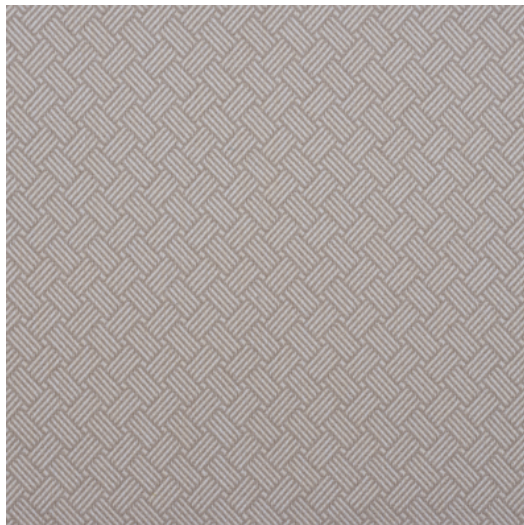

## CENTRAL

<b>Referentie</b>	CENTRAL 8
<b>Kleur</b>	Naturel
<b>Dimensies</b>	Br/Lg/W ± 140 CM (± 55.1 IN) Kamerhoog
<b>Rapport</b>	H ± 3,2 CM (± 1.2 IN)
<b>Samenstelling</b>	100 % PP FR
<b>Martindale/Pilling</b>	Martindale: 45.000 Pilling: 4-5 GD
<b>Gewicht</b>	± 540 gr/m
<b>Brandvertragend</b>	Ja
<b>Onderhoud</b>	☹ ☒ ☒ ☒ ☒ ☒ Strijken aan achterzijde
<b>Collectie</b>	plaza
<b>Gebruik</b>	Contract Meubelstof