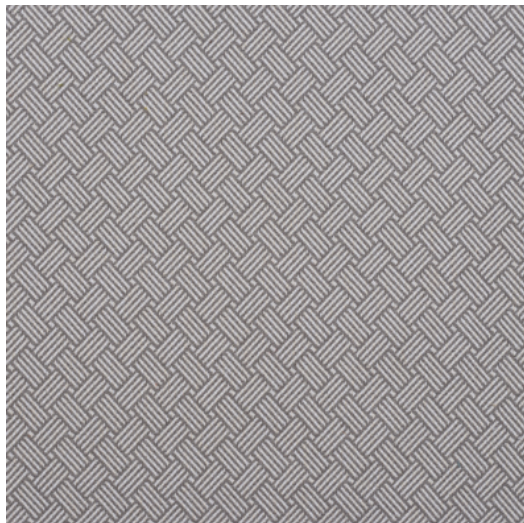

CENTRAL

Referentie	CENTRAL 7
Kleur	Naturel
Dimensies	Br/Lg/W \pm 140 CM (\pm 55.1 IN) Kamerhoog
Rapport	H \pm 3,2 CM (\pm 1.2 IN)
Samenstelling	100 % PP FR
Martindale/Pilling	Martindale: 45.000 Pilling: 4-5 GD
Gewicht	\pm 540 gr/m
Brandvertragend	Ja
Onderhoud	☹ ☒ ☒ ☒ ☒ ☒ Strijken aan achterzijde
Collectie	plaza
Gebruik	Contract Meubelstof