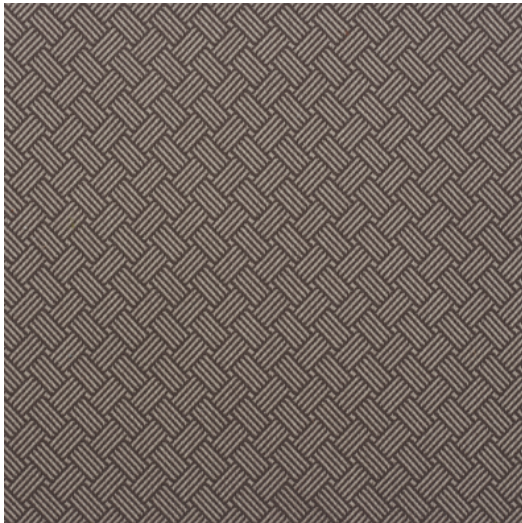

CENTRAL

Referentie	CENTRAL 5
Kleur	Bruin
Dimensies	Br/Lg/W ± 140 CM (± 55.1 IN) Kamerhoog
Rapport	H ± 3,2 CM (± 1.2 IN)
Samenstelling	100 % PP FR
Martindale/Pilling	Martindale: 45.000 Pilling: 4-5 GD
Gewicht	± 540 gr/m
Brandvertragend	Ja
Onderhoud	☹ ☒ ☒ ☒ ☒ ☒ Strijken aan achterzijde
Collectie	plaza
Gebruik	Contract Meubelstof