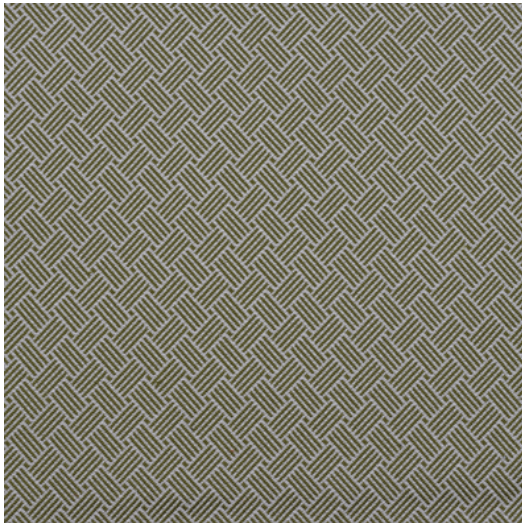

CENTRAL

Referentie	CENTRAL 3
Kleur	Groen
Dimensies	Br/Lg/W ± 140 CM (± 55.1 IN) Kamerhoog
Rapport	H ± 3,2 CM (± 1.2 IN)
Samenstelling	100 % PP FR
Martindale/Pilling	Martindale: 45.000 Pilling: 4-5 GD
Gewicht	± 540 gr/m
Brandvertragend	Ja
Onderhoud	☹ ☒ ☒ ☒ ☒ ☒ Strijken aan achterzijde
Collectie	plaza
Gebruik	Contract Meubelstof