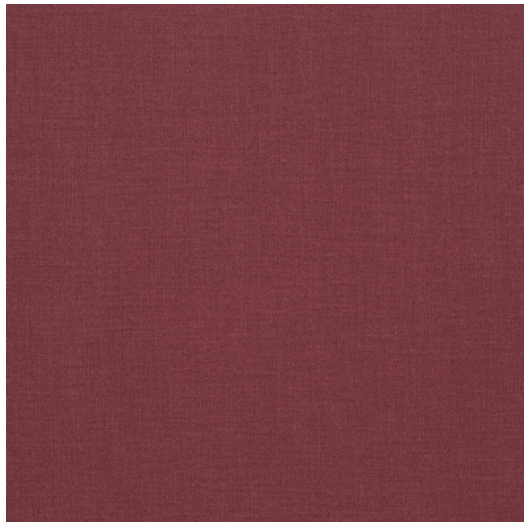

SILVER

Referentie	SILVER 11B
Kleur	Roze/Paars
Dimensies	H ± 295 - 300 CM (± 116 - 118 IN) Kamerhoog
Samenstelling	100% RP
Gewicht	± 1485 gr/m
Brandvertragend	Nee
Onderhoud	☹ ☒ ☹ ☹ ☹ ☹ ☹
Collectie	jewel
Gebruik	Gordijnen