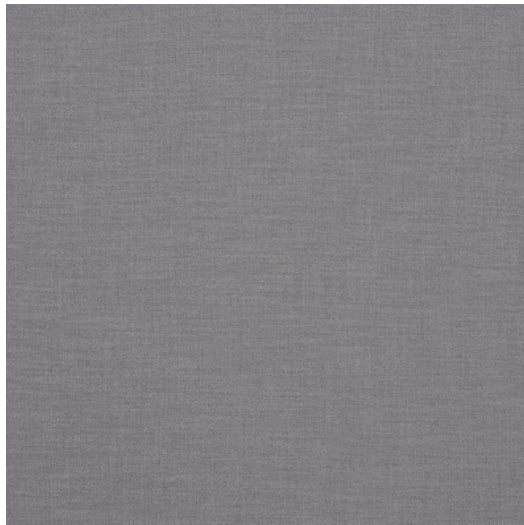

## SILVER

<b>Referentie</b>	SILVER 7C
<b>Kleur</b>	Naturel
<b>Dimensies</b>	H ± 295 - 300 CM (± 116 - 118 IN) Kamerhoog
<b>Samenstelling</b>	100% RP
<b>Gewicht</b>	± 1485 gr/m
<b>Brandvertragend</b>	Nee
<b>Onderhoud</b>	🧺🧼🧴🧻🧺🧺
<b>Collectie</b>	jewel
<b>Gebruik</b>	Gordijnen