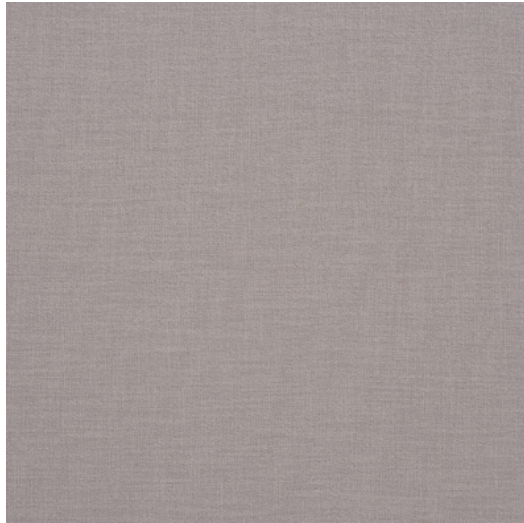

## SILVER

<b>Referentie</b>	SILVER 7B
<b>Kleur</b>	Naturel
<b>Dimensies</b>	H ± 295 - 300 CM (± 116 - 118 IN) Kamerhoog
<b>Samenstelling</b>	100% RP
<b>Gewicht</b>	± 1485 gr/m
<b>Brandvertragend</b>	Nee
<b>Onderhoud</b>	
<b>Collectie</b>	jewel
<b>Gebruik</b>	Gordijnen