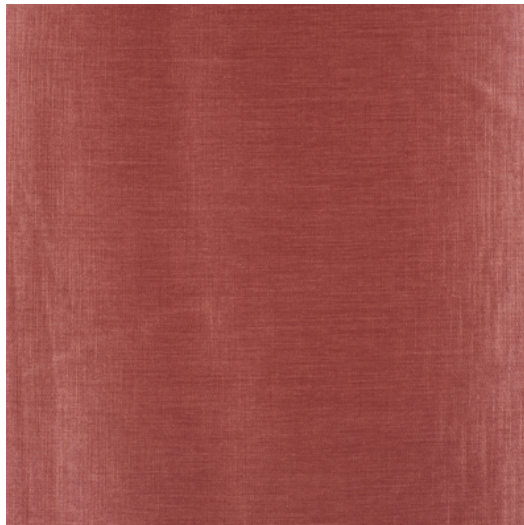

## HECTOR

<b>Referentie</b>	HECTOR 11B
<b>Kleur</b>	Roze/Paars
<b>Dimensies</b>	H ± 295 - 300 CM (± 116 - 118 IN) Kamerhoog
<b>Samenstelling</b>	64% PL - 36% CO
<b>Martindale/Pilling</b>	Martindale: 50.000 Pilling: 4-5 GD
<b>Gewicht</b>	± 822 gr/m
<b>Brandvertragend</b>	Nee
<b>Onderhoud</b>	☒ ☒ ☒ ☒ ☒ ☒ ☒
<b>Collectie</b>	mythology
<b>Gebruik</b>	Gordijnen Meubelstof