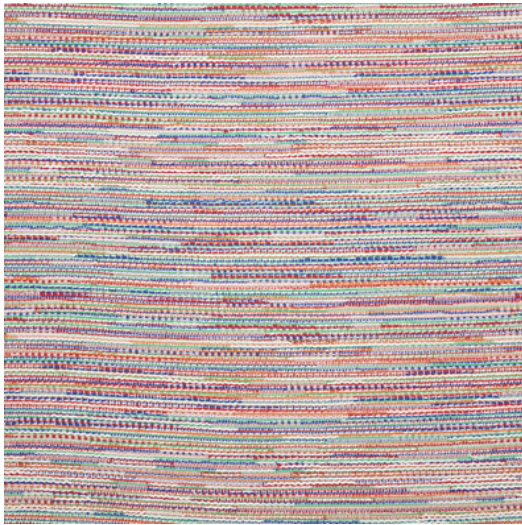

BAHAMAS

Referentie	BAHAMAS MULTI
Kleur	Multi
Dimensies	Br/L/W ± 136 CM (± 53.1 IN) H ± 25
Rapport	FACULTATIEF/FACULTATIF/FAKULTATIV/OPTION
Samenstelling	100% PP
Martindale/Pilling	Martindale: 25.000 Pilling: 4 GD
Gewicht	± 586 gr/m
Brandvertragend	Nee
Onderhoud	☹️/△/☹️/☹️/☹️/☹️
Collectie	islands
Gebruik	Gordijnen Meubelstof