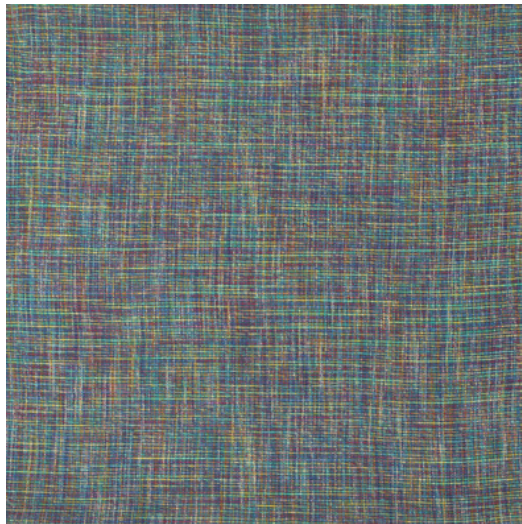

## CHESS

<b>Referentie</b>	CHESS 1
<b>Kleur</b>	Blauw
<b>Dimensies</b>	Br/L/W ± 136 CM (± 53.5 IN)
<b>Samenstelling</b>	75% CO - 25% SE
<b>Gewicht</b>	± 450 gr/m
<b>Brandvertragend</b>	Nee
<b>Onderhoud</b>	☒☒☒☒☒☒☒
<b>Collectie</b>	musical
<b>Gebruik</b>	Gordijnen