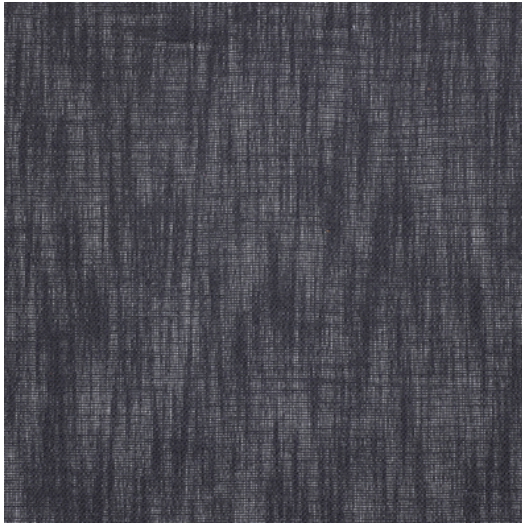

## MISSISSIPPI

<b>Referentie</b>	MISSISSIPPI 4
<b>Kleur</b>	Zwart
<b>Dimensies</b>	H ± 295 - 300 CM (± 116 - 118 IN) Kamerhoog
<b>Samenstelling</b>	100% PL
<b>Gewicht</b>	± 660 gr/m
<b>Brandvertragend</b>	Nee
<b>Onderhoud</b>	      
<b>Collectie</b>	delta
<b>Gebruik</b>	Gordijnen