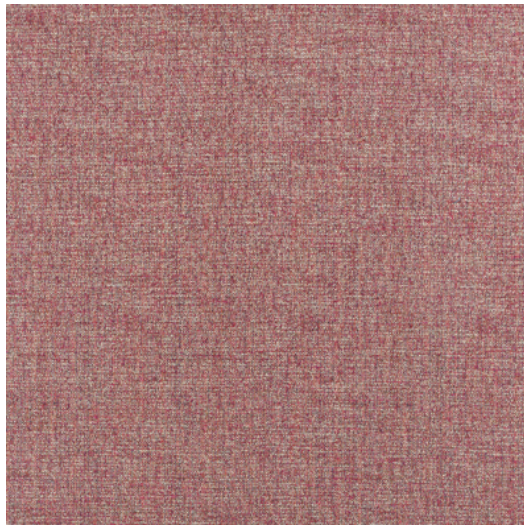

## MANHATTAN

<b>Referentie</b>	MANHATTAN 11
<b>Kleur</b>	Roze/Paars
<b>Dimensies</b>	Br/L/W ± 140 CM (± 55.1 IN)
<b>Samenstelling</b>	61% PL - 28% VI - 11% LI
<b>Martindale/Pilling</b>	Martindale: 35.000 Pilling: 4 - 5 GD
<b>Gewicht</b>	± 646 gr/m
<b>Brandvertragend</b>	Nee
<b>Onderhoud</b>	☒☒☒☒☒☒☒
<b>Collectie</b>	spirit
<b>Gebruik</b>	Gordijnen Meubelstof