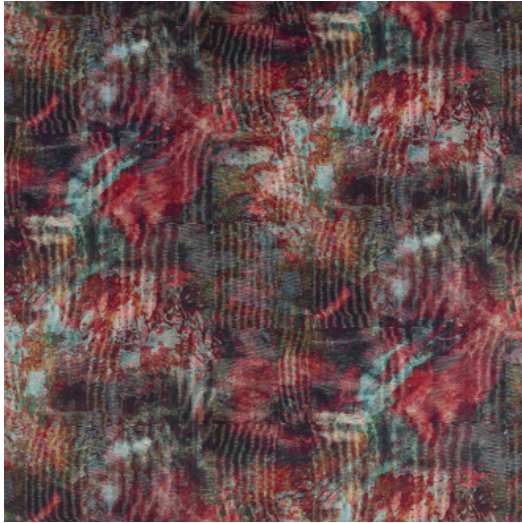

ARNO

Referentie	ARNO 11
Kleur	Roze/Paars
Dimensies	Br/Lg/W ± 138 CM (± 54.3 IN)
Rapport	H ± 97 - 99 CM (± 38.2 - 39 IN)
Samenstelling	100% PL
Martindale/Pilling	Martindale: 50.000 Pilling: 4 - 5 / LD
Gewicht	± 421 gr/m
Brandvertragend	Nee
Onderhoud	☒ ☒ ☒ ☒ ☒ ☒ ☒ Strijken aan achterzijde
Collectie	flow
Gebruik	Gordijnen Meubelstof