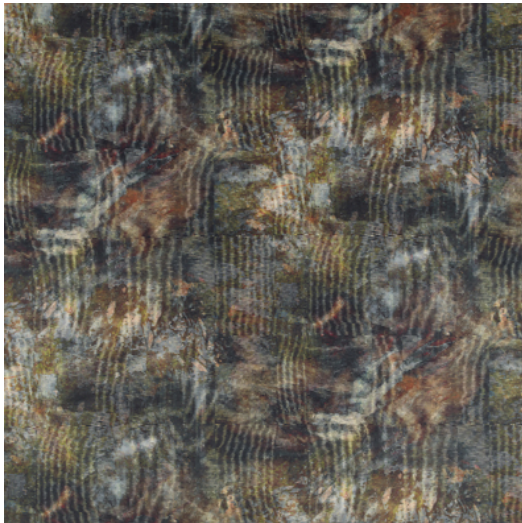

## ARNO

<b>Referentie</b>	ARNO 3
<b>Kleur</b>	Groen
<b>Dimensies</b>	Br/Lg/W ± 138 CM (± 54.3 IN)
<b>Rapport</b>	H ± 97 - 99 CM (± 38.2 - 39 IN)
<b>Samenstelling</b>	100% PL
<b>Martindale/Pilling</b>	Martindale: 50.000 Pilling: 4 - 5 / LD
<b>Gewicht</b>	± 421 gr/m
<b>Brandvertragend</b>	Nee
<b>Onderhoud</b>	☞ ☞ ☞ ☞ ☞ ☞ ☞ Strijken aan achterzijde
<b>Collectie</b>	flow
<b>Gebruik</b>	Gordijnen Meubelstof