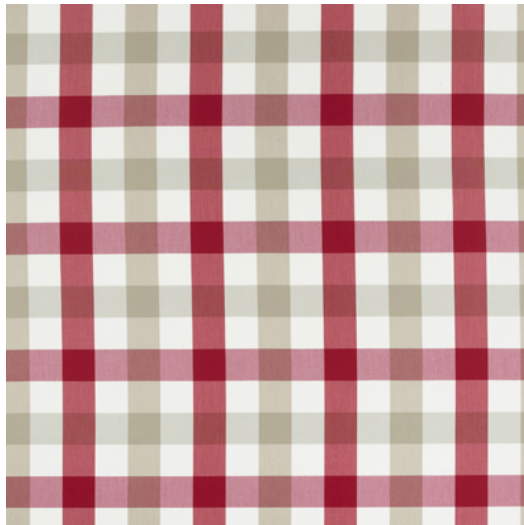

ROSCOFF

Referentie	ROSCOFF 0
Kleur	Rood/Bordeaux
Dimensies	Br/L/W \pm 158 - 160 CM (\pm 62.2 - 63 IN)
Rapport	H \pm 26,3 CM (\pm 10.4 IN)
Samenstelling	100% PL Trevira CS
Martindale/Pilling	shrinkage through washing 60° of \pm 3%
Gewicht	\pm 320 gr/m
Brandvertragend	Ja
Onderhoud	
Collectie	bretagne
Gebruik	Gordijnen Contract