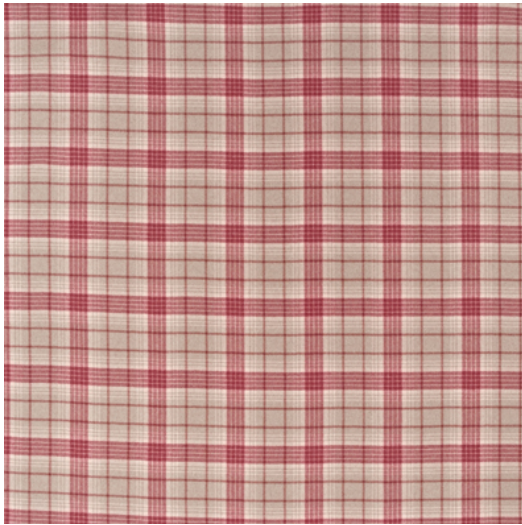

JURA

Referentie	JURA 0
Kleur	Rood/Bordeaux
Dimensies	Br/L/W \pm 140 - 145 CM (\pm 55.1 - 57.1 IN)
Rapport	H \pm 16,5 - 17,5 CM (\pm 6.5 - 6.9 IN)
Samenstelling	80% WO - 20% PA
Martindale/Pilling	Martindale: 60.000 Pilling: 3 - 4 / GD
Gewicht	\pm 480 gr/m
Brandvertragend	Nee
Onderhoud	☒☒☒☒☒☒☒ Strijken aan achterzijde
Collectie	Scotland
Gebruik	Gordijnen Meubelstof