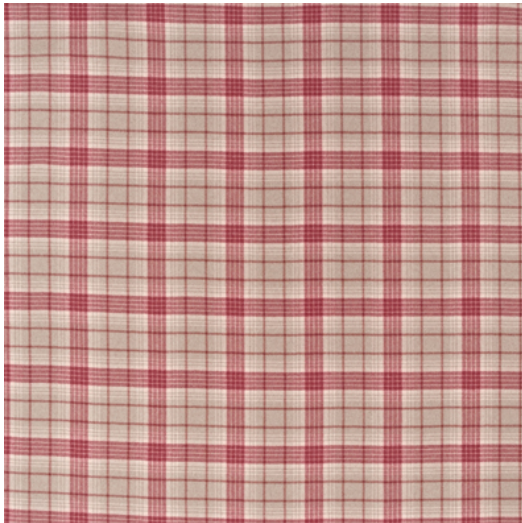

JURA

Referentie	JURA 0
Kleur	Rood/Bordeaux
Dimensies	Br/L/W \pm 140 - 145 CM (\pm 55.1 - 57.1 IN)
Rapport	H \pm 16,5 - 17,5 CM (\pm 6.5 - 6.9 IN)
Samenstelling	80% WO - 20% PA
Martindale/Pilling	Martindale: 60.000 Pilling: 3 - 4 / GD
Gewicht	\pm 480 gr/m
Brandvertragend	Nee
Onderhoud	☒☒☒☒☒☒☒ Strijken aan achterzijde
Collectie	Scotland
Gebruik	Gordijnen Meubelstof