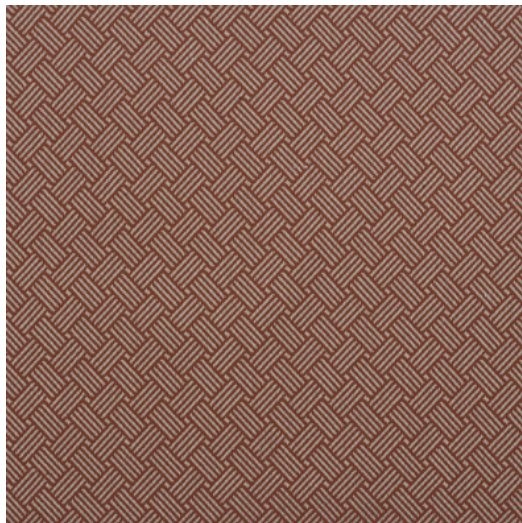

CENTRAL

Référence	CENTRAL 16
Couleur	Orange
Dimensions	Br/Lg/W ± 140 CM (± 55.1 IN) Grande hauteur
Raccord	H ± 3,2 CM (± 1.2 IN)
Composition	100 % PP FR
Martindale/Pilling	Martindale: 45.000 Pilling: 4-5 GD
Poids	± 540 gr/m
Non Feu	Oui
Entretien	☹ ☒ ☐ ☒ ☒ ☒ ☒ Repasser à l'envers
Collection	plaza
Utilisation	Contract Siège