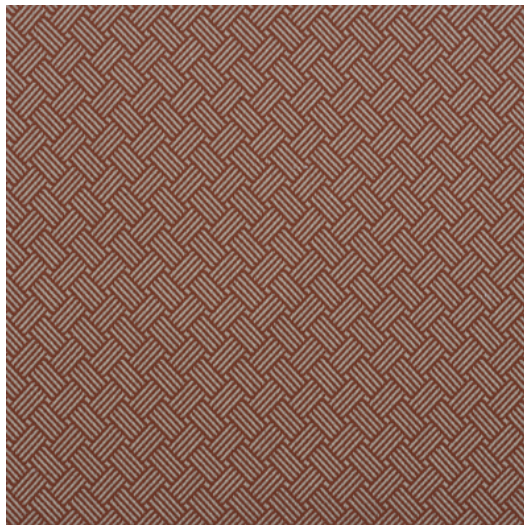

CENTRAL

Référence	CENTRAL 16
Couleur	Orange
Dimensions	Br/Lg/W ± 140 CM (± 55.1 IN) Grande hauteur
Raccord	H ± 3,2 CM (± 1.2 IN)
Composition	100 % PP FR
Martindale/Pilling	Martindale: 45.000 Pilling: 4-5 GD
Poids	± 540 gr/m
Non Feu	Oui
Entretien	☹ ☒ ☒ ☒ ☒ ☒ Repasser à l'envers
Collection	plaza
Utilisation	Contract Siège