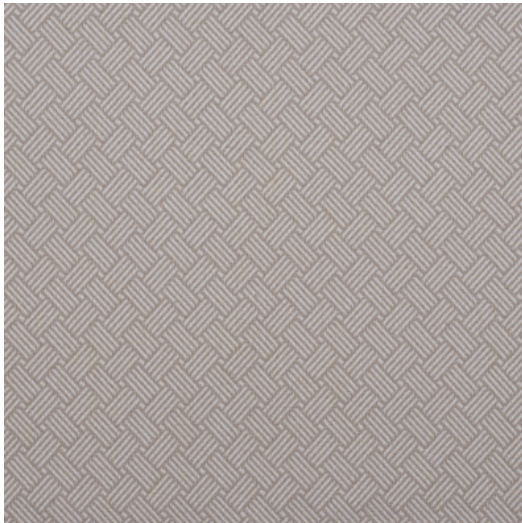

CENTRAL

Référence	CENTRAL 8
Couleur	Naturel
Dimensions	Br/Lg/W ± 140 CM (± 55.1 IN) Grande hauteur
Raccord	H ± 3,2 CM (± 1.2 IN)
Composition	100 % PP FR
Martindale/Pilling	Martindale: 45.000 Pilling: 4-5 GD
Poids	± 540 gr/m
Non Feu	Oui
Entretien	☹ ☒ ☒ ☒ ☒ ☒ Repasser à l'envers
Collection	plaza
Utilisation	Contract Siège