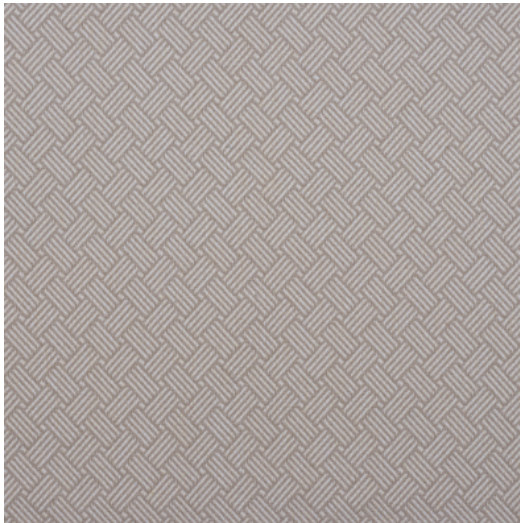

## CENTRAL

<b>Référence</b>	CENTRAL 8
<b>Couleur</b>	Naturel
<b>Dimensions</b>	Br/Lg/W ± 140 CM (± 55.1 IN) Grande hauteur
<b>Raccord</b>	H ± 3,2 CM (± 1.2 IN)
<b>Composition</b>	100 % PP FR
<b>Martindale/Pilling</b>	Martindale: 45.000 Pilling: 4-5 GD
<b>Poids</b>	± 540 gr/m
<b>Non Feu</b>	Oui
<b>Entretien</b>	☹ ☒ ☒ ☒ ☒ ☒ Repasser à l'envers
<b>Collection</b>	plaza
<b>Utilisation</b>	Contract Siège