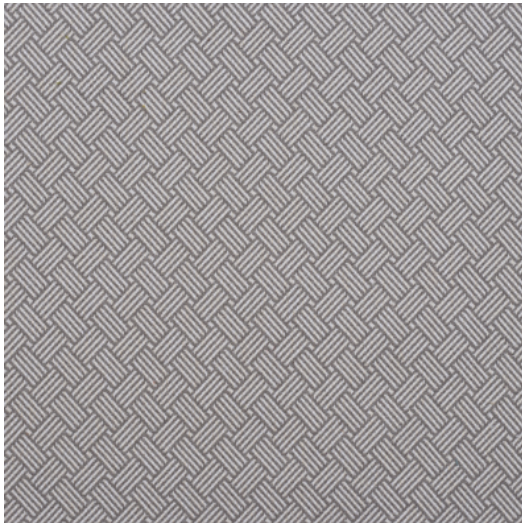

CENTRAL

Référence	CENTRAL 7
Couleur	Naturel
Dimensions	Br/Lg/W ± 140 CM (± 55.1 IN) Grande hauteur
Raccord	H ± 3,2 CM (± 1.2 IN)
Composition	100 % PP FR
Martindale/Pilling	Martindale: 45.000 Pilling: 4-5 GD
Poids	± 540 gr/m
Non Feu	Oui
Entretien	☹ ☒ ☒ ☒ ☒ ☒ Repasser à l'envers
Collection	plaza
Utilisation	Contract Siège