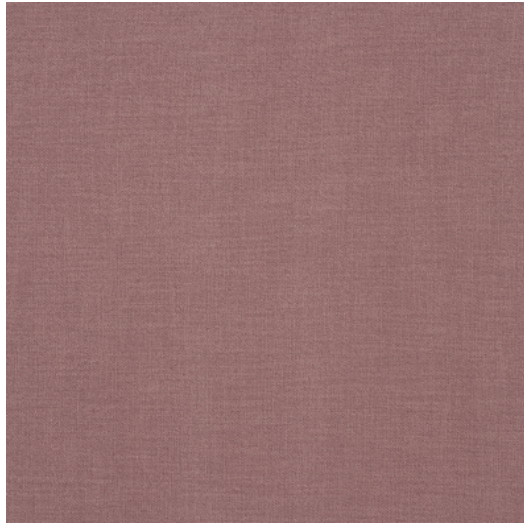

SILVER

Référence SILVER 11A
Couleur Rose/Violet
Dimensions H ± 295 - 300 CM (± 116 - 118 IN)
Grande hauteur
Composition 100% RP
Poids ± 1485 gr/m
Non Feu Non
Entretien  
Collection jewel
Utilisation Rideau