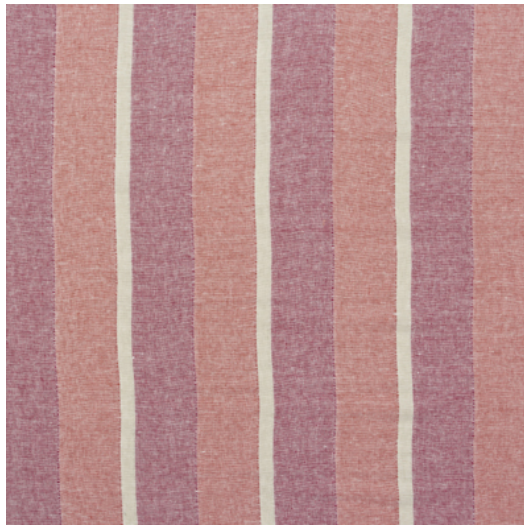

## FLIRT

<b>Référence</b>	FLIRT 0
<b>Couleur</b>	Rouge/Bordeaux
<b>Dimensions</b>	H ± 300 CM (± 118 IN) Grande hauteur
<b>Raccord</b>	BR ± 24,5 CM (± 9.6 IN)
<b>Composition</b>	100% LI
<b>Poids</b>	± 793 gr/m
<b>Non Feu</b>	Non
<b>Entretien</b>	
<b>Collection</b>	perfume
<b>Utilisation</b>	Rideau