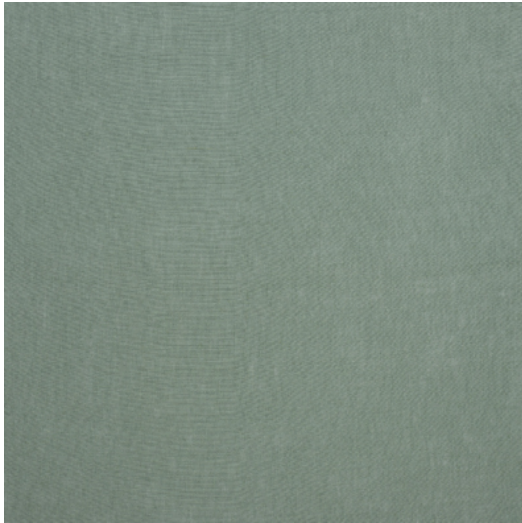

## CROCUS

**Référence** CROCUS 3B  
**Couleur** Vert  
**Dimensions** H ± 300 - 305 CM (± 118 - 120 IN)  
Grande hauteur  
**Composition** 100% LI  
**Poids** ± 305 gr/m  
**Non Feu** Non  
**Entretien**        
**Collection** oase  
**Utilisation** Rideau