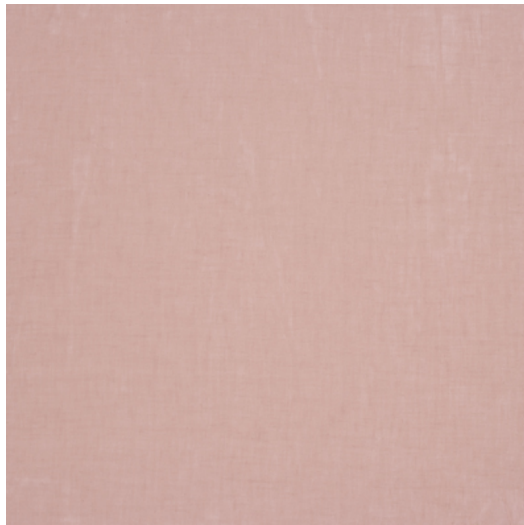

OBELISK

Référence OBELISK 11
Couleur Rose/Violet
Dimensions H ± 340 - 345 CM (± 133.9 - 135.8 IN)
Grande hauteur
Composition 100% PL
Poids ± 385 gr/m
Non Feu Non
Entretien  
Collection paris
Utilisation Rideau