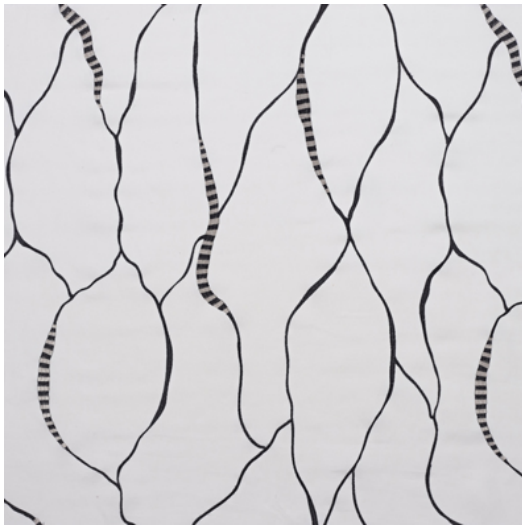

DELPHI

Référence	DELPHI 8
Couleur	Naturel
Dimensions	Br/Lg/W ± 130 CM (± 51.2 IN)
Raccord	H ± 79 CM (± 31.1 IN)
Composition	80% LI - 13% VI - 7% PL
Poids	± 395 gr/m
Non Feu	Non
Entretien	☒☒☒☒☒☒ Repasser à l'envers
Collection	heritage
Utilisation	Rideau