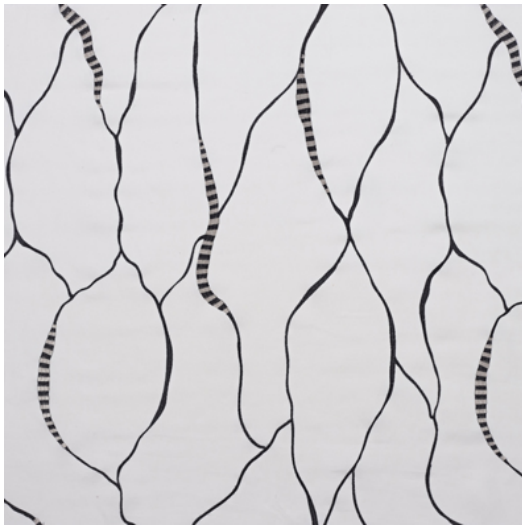

## DELPHI

<b>Référence</b>	DELPHI 8
<b>Couleur</b>	Naturel
<b>Dimensions</b>	Br/Lg/W ± 130 CM (± 51.2 IN)
<b>Raccord</b>	H ± 79 CM (± 31.1 IN)
<b>Composition</b>	80% LI - 13% VI - 7% PL
<b>Poids</b>	± 395 gr/m
<b>Non Feu</b>	Non
<b>Entretien</b>	☒☒☒☒☒☒ Repasser à l'envers
<b>Collection</b>	heritage
<b>Utilisation</b>	Rideau