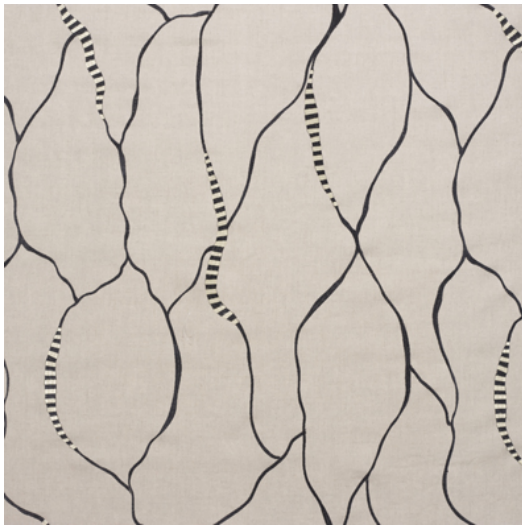

## DELPHI

|                    |                               |
|--------------------|-------------------------------|
| <b>Référence</b>   | DELPHI 6                      |
| <b>Couleur</b>     | Naturel                       |
| <b>Dimensions</b>  | Br/Lg/W ± 130 CM (± 51.2 IN)  |
| <b>Raccord</b>     | H ± 79 CM (± 31.1 IN)         |
| <b>Composition</b> | 80% LI - 13% VI - 7% PL       |
| <b>Poids</b>       | ± 395 gr/m                    |
| <b>Non Feu</b>     | Non                           |
| <b>Entretien</b>   | ☒☒☒☒☒☒<br>Repasser à l'envers |
| <b>Collection</b>  | heritage                      |
| <b>Utilisation</b> | Rideau                        |