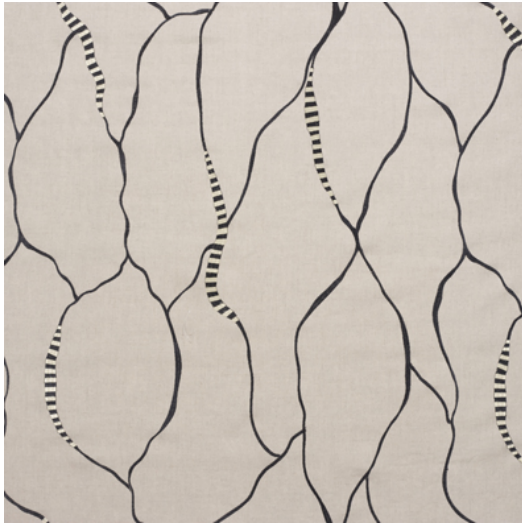

WIND

Exclusive Design

DELPHI

Référence	DELPHI 6
Couleur	Naturel
Dimensions	Br/Lg/W ± 130 CM (± 51.2 IN)
Raccord	H ± 79 CM (± 31.1 IN)
Composition	80% LI - 13% VI - 7% PL
Poids	± 395 gr/m
Non Feu	Non
Entretien	☒☒☒☒☒☒ Repasser à l'envers
Collection	heritage
Utilisation	Rideau