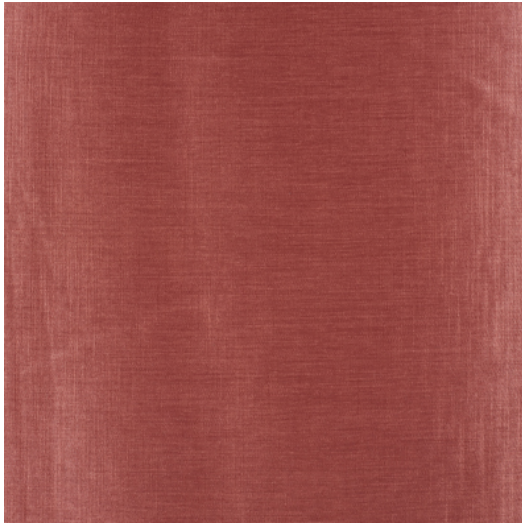

## HECTOR

<b>Référence</b>	HECTOR 11B
<b>Couleur</b>	Rose/Violet
<b>Dimensions</b>	H ± 295 - 300 CM (± 116 - 118 IN) Grande hauteur
<b>Composition</b>	64% PL - 36% CO
<b>Martindale/Pilling</b>	Martindale: 50.000 Pilling: 4-5 GD
<b>Poids</b>	± 822 gr/m
<b>Non Feu</b>	Non
<b>Entretien</b>	☞☞☞☞☞☞☞☞
<b>Collection</b>	mythology
<b>Utilisation</b>	Rideau Siège