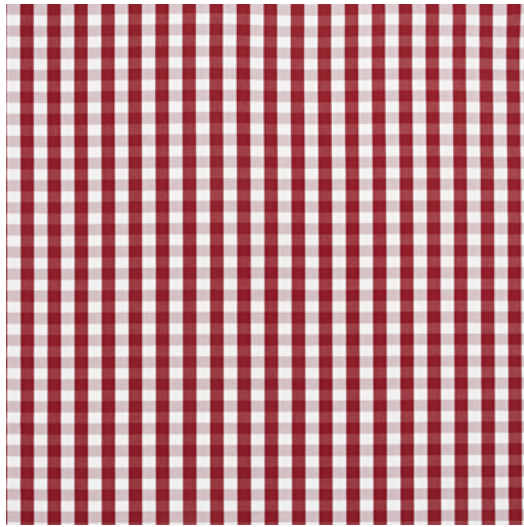

## AMRUM

**Référence** AMRUM 0  
**Couleur** Rouge/Bordeaux  
**Dimensions** Br/L/W  $\pm$  142 CM ( $\pm$  55.9 IN)  
**Raccord** H  $\pm$  5 CM ( $\pm$  1.97 IN)  
**Composition** 81% CO - 19% PL  
**Poids**  $\pm$  400 gr/m  
**Non Feu** Non  
**Entretien**   
**Collection** frisian  
**Utilisation** Rideau