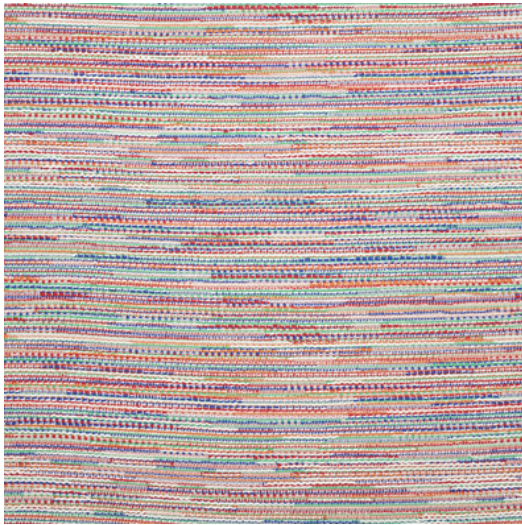

BAHAMAS

Référence	BAHAMAS MULTI
Couleur	Multi
Dimensions	Br/L/W ± 136 CM (± 53.1 IN) H ± 25
Raccord	FACULTATIEF/FACULTATIF/FAKULTATIV/OPTION
Composition	100% PP
Martindale/Pilling	Martindale: 25.000 Pilling: 4 GD
Poids	± 586 gr/m
Non Feu	Non
Entretien	☒ ☐ ☐ ☐ ☐ ☐ ☐
Collection	islands
Utilisation	Rideau Siège