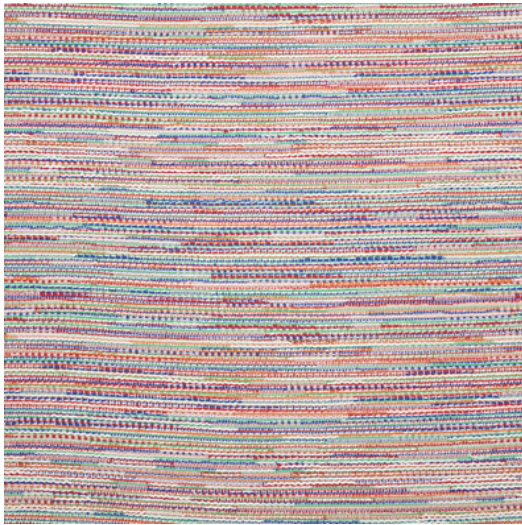

## BAHAMAS

<b>Référence</b>	BAHAMAS MULTI
<b>Couleur</b>	Multi
<b>Dimensions</b>	Br/L/W ± 136 CM (± 53.1 IN) H ± 25
<b>Raccord</b>	FACULTATIEF/FACULTATIF/FAKULTATIV/OPTION
<b>Composition</b>	100% PP
<b>Martindale/Pilling</b>	Martindale: 25.000 Pilling: 4 GD
<b>Poids</b>	± 586 gr/m
<b>Non Feu</b>	Non
<b>Entretien</b>	☒ ☐ ☐ ☐ ☐ ☐ ☐
<b>Collection</b>	islands
<b>Utilisation</b>	Rideau Siège