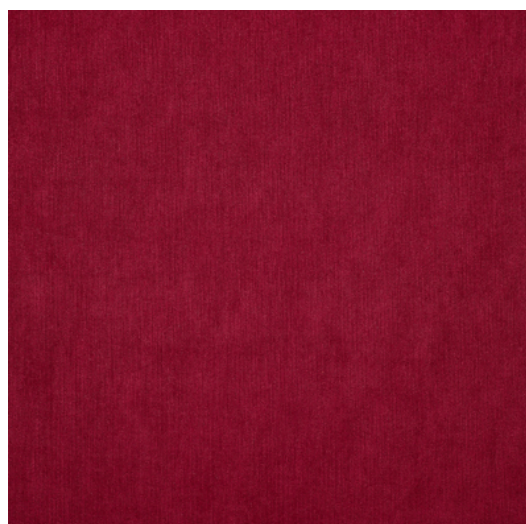

BERLIN

Référence BERLIN 0
Couleur Rouge/Bordeaux
Dimensions H ± 295 - 300 CM (± 116 - 118 IN)
Grande hauteur
Composition 100% PL FR
Poids ± 1173 gr/m
Non Feu Oui
Entretien Repasser à l'envers
Collection capital
Utilisation Rideau
Contract