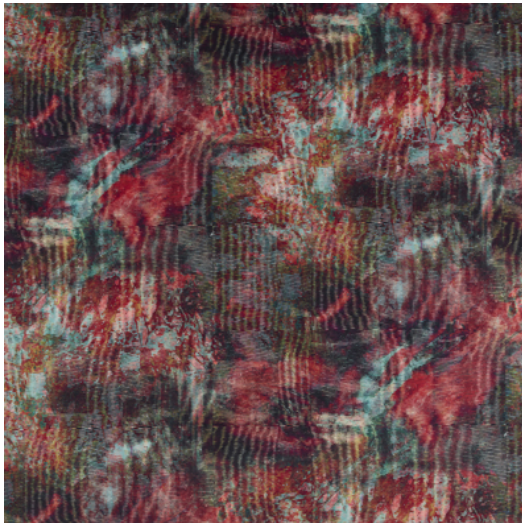

ARNO

Référence	ARNO 11
Couleur	Rose/Violet
Dimensions	Br/Lg/W ± 138 CM (± 54.3 IN)
Raccord	H ± 97 - 99 CM (± 38.2 - 39 IN)
Composition	100% PL
Martindale/Pilling	Martindale: 50.000 Pilling: 4 - 5 / LD
Poids	± 421 gr/m
Non Feu	Non
Entretien	☞☞☞☞☞☞☞☞☞☞ Repasser à l'envers
Collection	flow
Utilisation	Rideau Siège