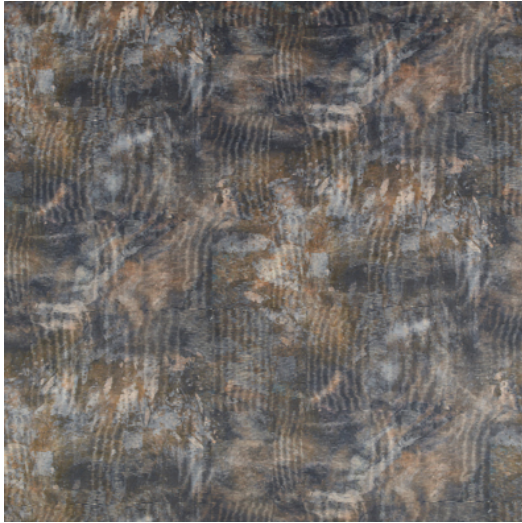

## ARNO

<b>Référence</b>	ARNO 7
<b>Couleur</b>	Naturel
<b>Dimensions</b>	Br/Lg/W ± 138 CM (± 54.3 IN)
<b>Raccord</b>	H ± 97 - 99 CM (± 38.2 - 39 IN)
<b>Composition</b>	100% PL
<b>Martindale/Pilling</b>	Martindale: 50.000 Pilling: 4 - 5 / LD
<b>Poids</b>	± 421 gr/m
<b>Non Feu</b>	Non
<b>Entretien</b>	Repasser à l'envers
<b>Collection</b>	flow
<b>Utilisation</b>	Rideau Siège