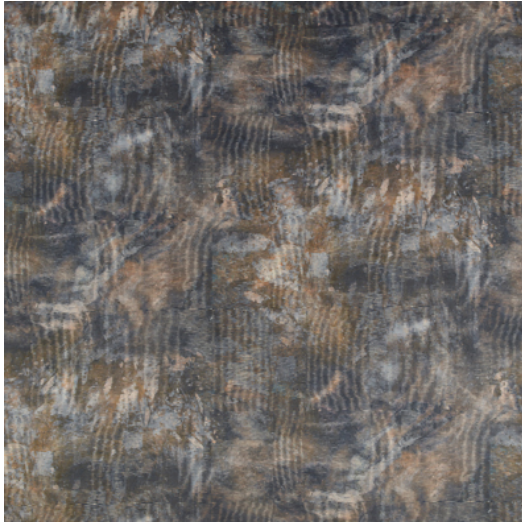

ARNO

Référence	ARNO 7
Couleur	Naturel
Dimensions	Br/Lg/W ± 138 CM (± 54.3 IN)
Raccord	H ± 97 - 99 CM (± 38.2 - 39 IN)
Composition	100% PL
Martindale/Pilling	Martindale: 50.000 Pilling: 4 - 5 / LD
Poids	± 421 gr/m
Non Feu	Non
Entretien	☞☞☞☞☞☞☞☞☞☞ Repasser à l'envers
Collection	flow
Utilisation	Rideau Siège