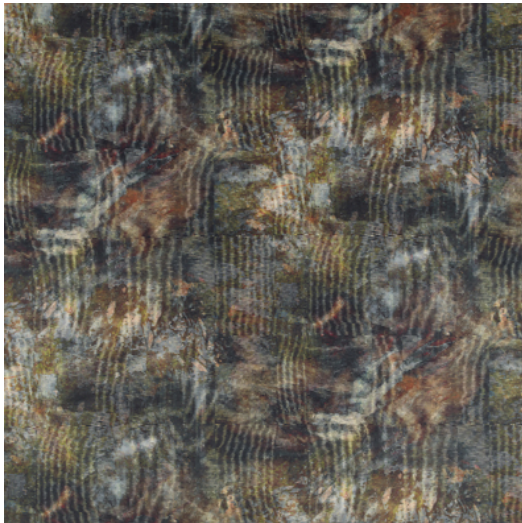

ARNO

Référence	ARNO 3
Couleur	Vert
Dimensions	Br/Lg/W ± 138 CM (± 54.3 IN)
Raccord	H ± 97 - 99 CM (± 38.2 - 39 IN)
Composition	100% PL
Martindale/Pilling	Martindale: 50.000 Pilling: 4 - 5 / LD
Poids	± 421 gr/m
Non Feu	Non
Entretien	☞☞☞☞☞☞☞☞☞☞ Repasser à l'envers
Collection	flow
Utilisation	Rideau Siège