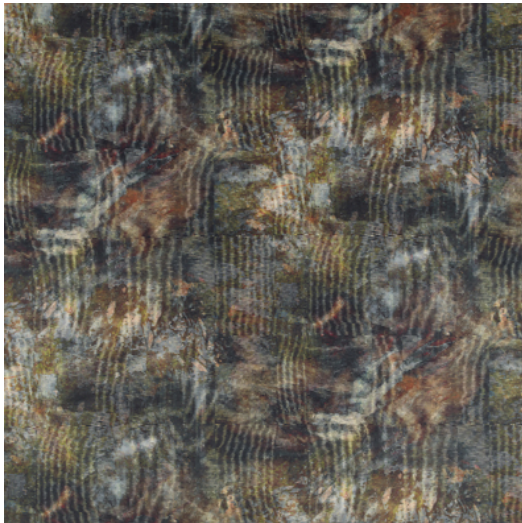

ARNO

Référence	ARNO 3
Couleur	Vert
Dimensions	Br/Lg/W ± 138 CM (± 54.3 IN)
Raccord	H ± 97 - 99 CM (± 38.2 - 39 IN)
Composition	100% PL
Martindale/Pilling	Martindale: 50.000 Pilling: 4 - 5 / LD
Poids	± 421 gr/m
Non Feu	Non
Entretien	☞☞☞☞☞☞☞☞ Repasser à l'envers
Collection	flow
Utilisation	Rideau Siège