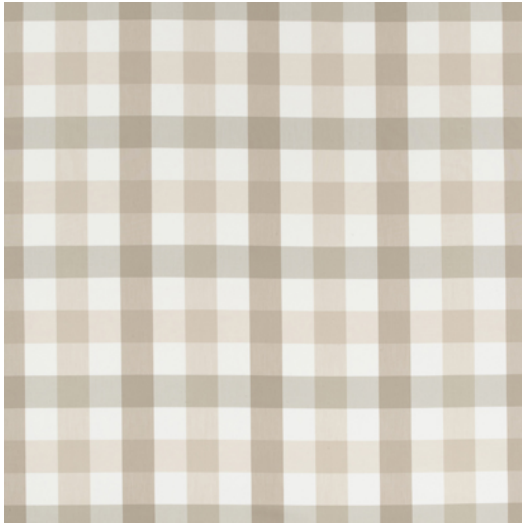

ROSCOFF

Référence	ROSCOFF 8
Couleur	Naturel
Dimensions	Br/L/W \pm 158 - 160 CM (\pm 62.2 - 63 IN)
Raccord	H \pm 26,3 CM (\pm 10.4 IN)
Composition	100% PL Trevira CS
Martindale/Pilling	shrinkage through washing 60° of \pm 3%
Poids	\pm 320 gr/m
Non Feu	Oui
Entretien	
Collection	bretagne
Utilisation	Rideau Contract