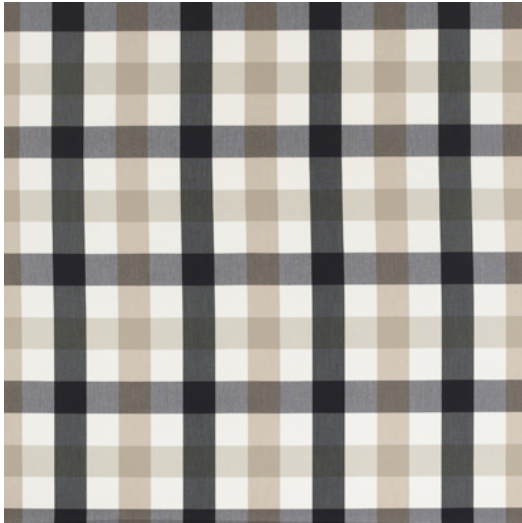

ROSCOFF

Référence	ROSCOFF 4
Couleur	Noir
Dimensions	Br/L/W \pm 158 - 160 CM (\pm 62.2 - 63 IN)
Raccord	H \pm 26,3 CM (\pm 10.4 IN)
Composition	100% PL Trevira CS
Martindale/Pilling	shrinkage through washing 60° of \pm 3%
Poids	\pm 320 gr/m
Non Feu	Oui
Entretien	
Collection	bretagne
Utilisation	Rideau Contract