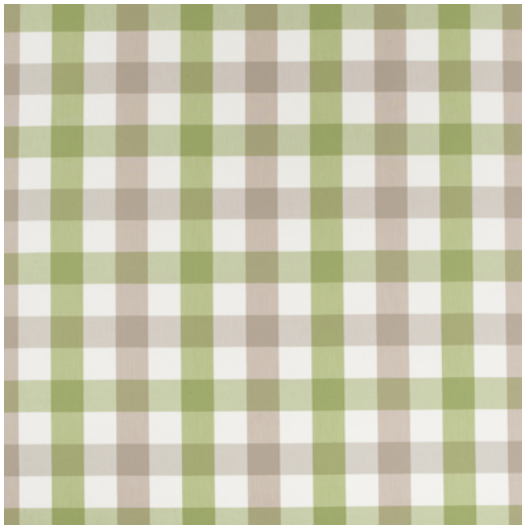

## ROSCOFF

<b>Référence</b>	ROSCOFF 3
<b>Couleur</b>	Vert
<b>Dimensions</b>	Br/L/W $\pm$ 158 - 160 CM ( $\pm$ 62.2 - 63 IN)
<b>Raccord</b>	H $\pm$ 26,3 CM ( $\pm$ 10.4 IN)
<b>Composition</b>	100% PL Trevira CS
<b>Martindale/Pilling</b>	shrinkage through washing 60° of $\pm$ 3%
<b>Poids</b>	$\pm$ 320 gr/m
<b>Non Feu</b>	Oui
<b>Entretien</b>	
<b>Collection</b>	bretagne
<b>Utilisation</b>	Rideau Contract