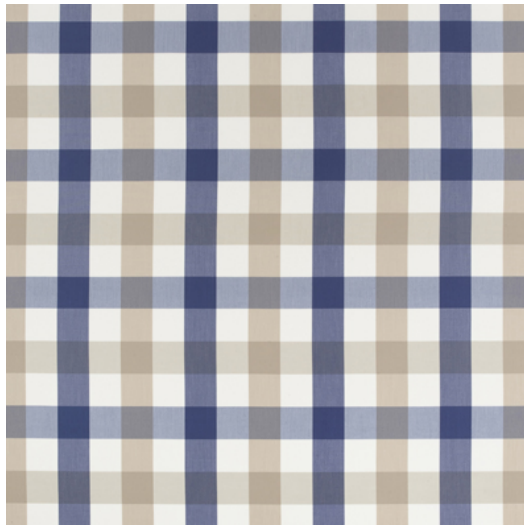

ROSCOFF

Référence	ROSCOFF 1
Couleur	Bleu
Dimensions	Br/L/W \pm 158 - 160 CM (\pm 62.2 - 63 IN)
Raccord	H \pm 26,3 CM (\pm 10.4 IN)
Composition	100% PL Trevira CS
Martindale/Pilling	shrinkage through washing 60° of \pm 3%
Poids	\pm 320 gr/m
Non Feu	Oui
Entretien	
Collection	bretagne
Utilisation	Rideau Contract