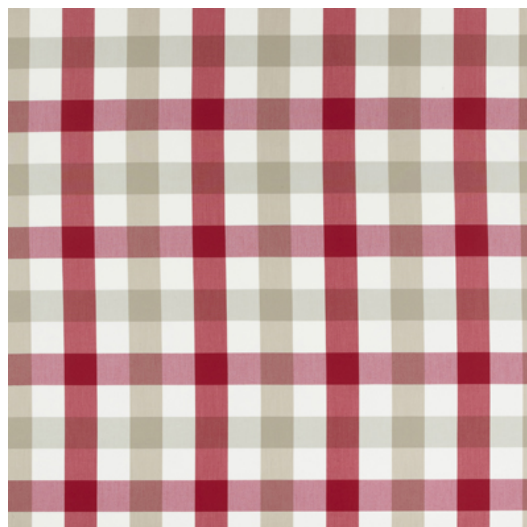

WIND

Exclusive Design

ROSCOFF

Référence	ROSCOFF 0
Couleur	Rouge/Bordeaux
Dimensions	Br/L/W \pm 158 - 160 CM (\pm 62.2 - 63 IN)
Raccord	H \pm 26,3 CM (\pm 10.4 IN)
Composition	100% PL Trevira CS
Martindale/Pilling	shrinkage through washing 60° of \pm 3%
Poids	\pm 320 gr/m
Non Feu	Oui
Entretien	
Collection	bretagne
Utilisation	Rideau Contract