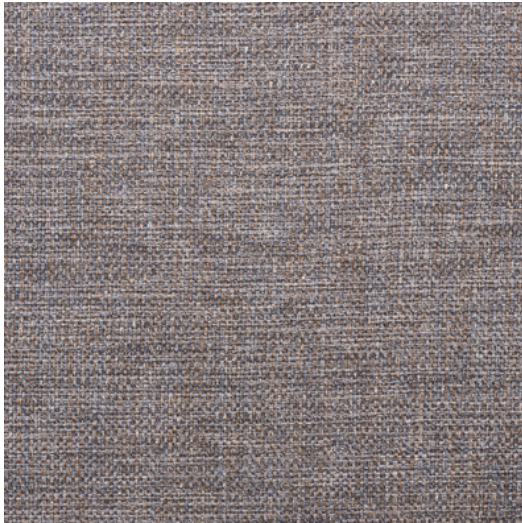

## KING

**Référence** KING 15  
**Couleur** Bronze/Cuivre  
**Dimensions** H ± 295 - 300 CM (± 116 - 118 IN)  
Grande hauteur  
**Composition** 100% PL  
**Poids** ± 1158 gr/m  
**Non Feu** Non  
**Entretien**    
**Collection** royal  
**Utilisation** Rideau