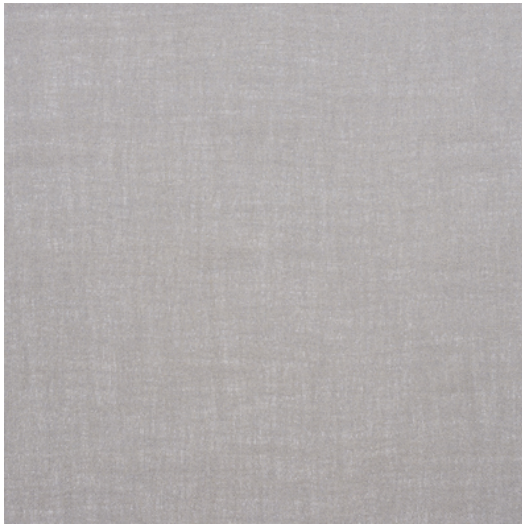

## BYBLOS

**Reference** BYBLOS 7B  
**Colour** Natural  
**Dimensions** H  $\pm$  290 - 295 CM ( $\pm$  114 - 116 IN)  
Width shown railroaded  
**Composition** 44% VI - 33% LI - 18% CO - 5% PA  
**Weight**  $\pm$  946 gr/m  
**Flame retardant** No  
**Care code**   
**Collection** heritage  
**Use** Curtains