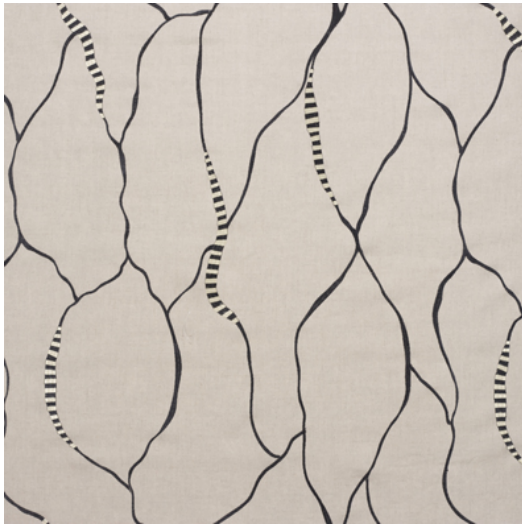

## DELPHI

**Reference** DELPHI 6  
**Colour** Natural  
**Dimensions** Br/Lg/W  $\pm$  130 CM ( $\pm$  51.2 IN)  
**Repeat** H  $\pm$  79 CM ( $\pm$  31.1 IN)  
**Composition** 80% LI - 13% VI - 7% PL  
**Weight**  $\pm$  395 gr/m  
**Flame retardant** No  
**Care code** Iron wrong side only  
**Collection** heritage  
**Use** Curtains