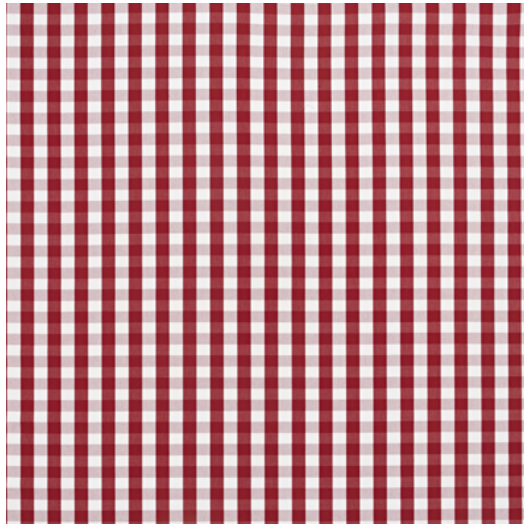

## AMRUM

**Reference** AMRUM 0  
**Colour** Red/Bordeaux  
**Dimensions** Br/L/W  $\pm$  142 CM ( $\pm$  55.9 IN)  
**Repeat** H  $\pm$  5 CM ( $\pm$  1.97 IN)  
**Composition** 81% CO - 19% PL  
**Weight**  $\pm$  400 gr/m  
**Flame retardant** No  
**Care code**        
**Collection** frisian  
**Use** Curtains