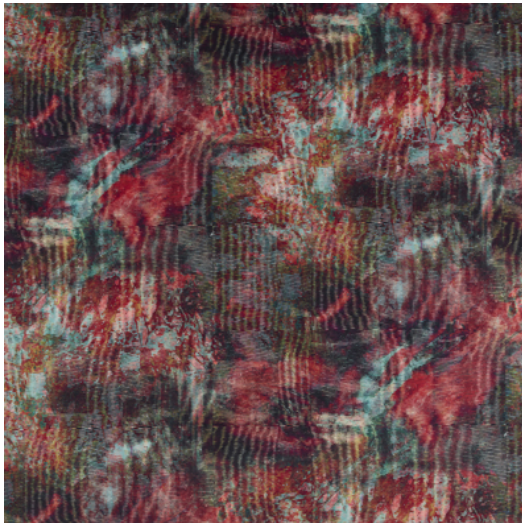

## ARNO

<b>Reference</b>	ARNO 11
<b>Colour</b>	Pink/Purple
<b>Dimensions</b>	Br/Lg/W $\pm$ 138 CM ( $\pm$ 54.3 IN)
<b>Repeat</b>	H $\pm$ 97 - 99 CM ( $\pm$ 38.2 - 39 IN)
<b>Composition</b>	100% PL
<b>Martindale/Pilling</b>	Martindale: 50.000 Pilling: 4 - 5 / LD
<b>Weight</b>	$\pm$ 421 gr/m
<b>Flame retardant</b>	No
<b>Care code</b>	
<b>Collection</b>	Iron wrong side only
<b>Use</b>	flow Curtains Upholstery