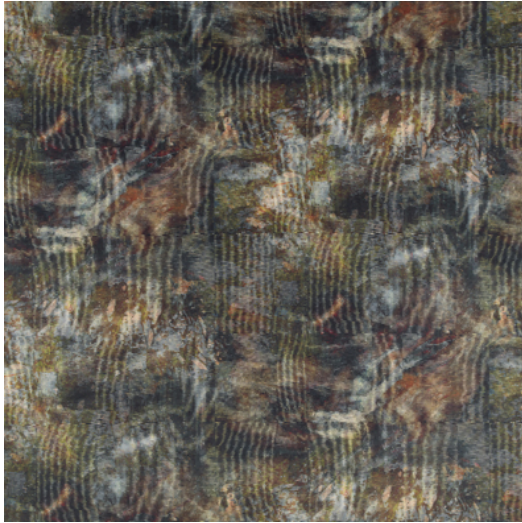

## ARNO

<b>Reference</b>	ARNO 3
<b>Colour</b>	Green
<b>Dimensions</b>	Br/Lg/W $\pm$ 138 CM ( $\pm$ 54.3 IN)
<b>Repeat</b>	H $\pm$ 97 - 99 CM ( $\pm$ 38.2 - 39 IN)
<b>Composition</b>	100% PL
<b>Martindale/Pilling</b>	Martindale: 50.000 Pilling: 4 - 5 / LD
<b>Weight</b>	$\pm$ 421 gr/m
<b>Flame retardant</b>	No
<b>Care code</b>	Iron wrong side only
<b>Collection</b>	flow
<b>Use</b>	Curtains Upholstery