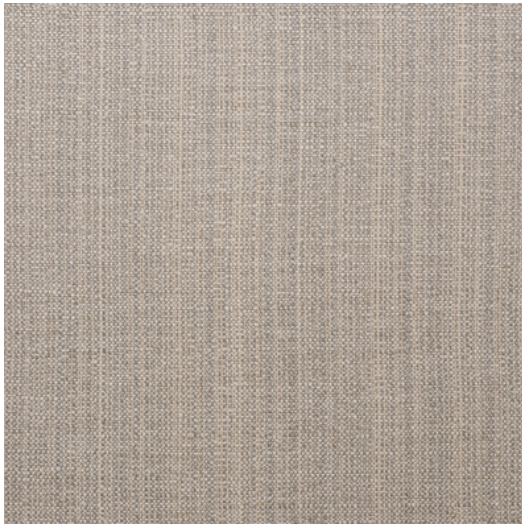

## CADIZ

**Reference** CADIZ 7A  
**Colour** Natural  
**Dimensions** H  $\pm$  300 CM ( $\pm$  118 IN)  
Width shown railroaded  
**Composition** 100% Solution dyed acrylic  
**Weight**  $\pm$  607 gr/m  
**Flame retardant** No  
**Care code**         
**Collection** andalucia  
**Use** Curtains