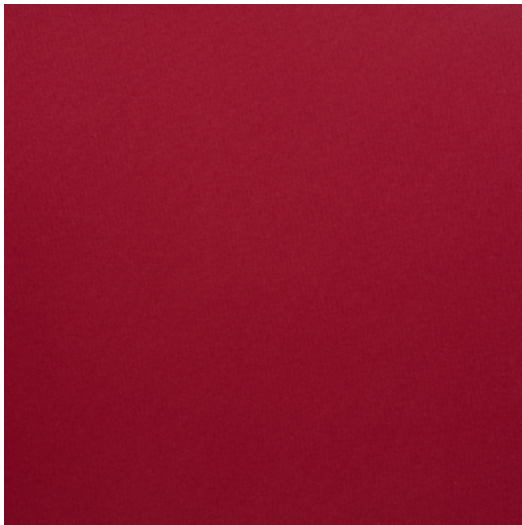

## BOLIVIA

<b>Reference</b>	BOLIVIA 0
<b>Colour</b>	Red/Bordeaux
<b>Dimensions</b>	H ± 295 - 300 CM (± 116 - 118 IN) Width shown railroaded
<b>Composition</b>	100% CO
<b>Martindale/Pilling</b>	Martindale: 27.000 Pilling 4 / LD
<b>Weight</b>	± 867 gr/m
<b>Flame retardant</b>	No
<b>Care code</b>	☞☒☞☒☞☒☒
<b>Collection</b>	andes
<b>Use</b>	Curtains Upholstery