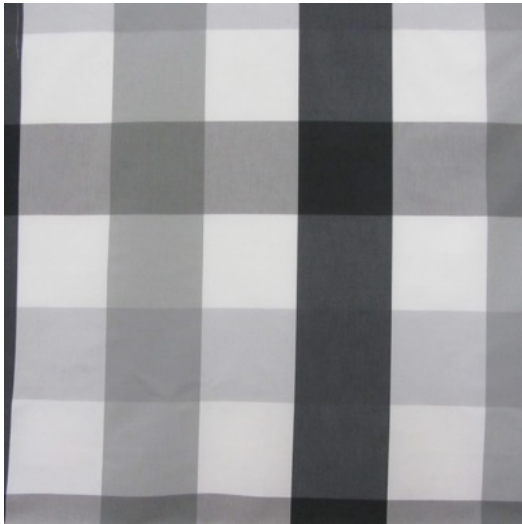

## AMAZONE

**Reference** AMAZONE 4  
**Colour** Black  
**Dimensions** Br/Lg/W  $\pm$  160 CM ( $\pm$  63 IN)  
**Repeat** H  $\pm$  79 - 82 CM ( $\pm$  31.1 - 32.3 IN)  
**Composition** 100% PL Trevira CS  
**Weight**  $\pm$  320 gr/m  
**Flame retardant** Yes  
**Care code**   
**Use** Curtains  
Contract