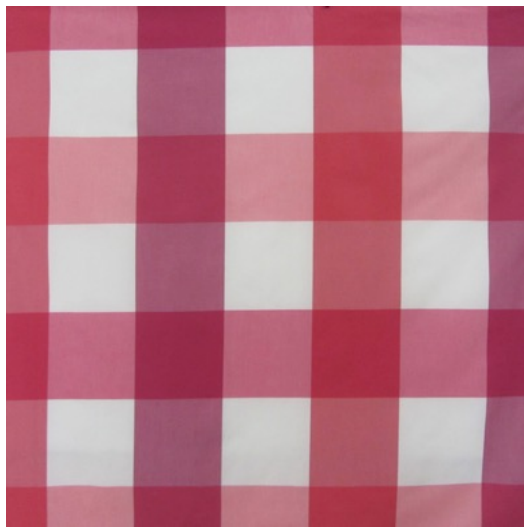

## AMAZONE

<b>Reference</b>	AMAZONE 11
<b>Colour</b>	Pink/Purple
<b>Dimensions</b>	Br/Lg/W $\pm$ 160 CM ( $\pm$ 63 IN)
<b>Repeat</b>	H $\pm$ 79 - 82 CM ( $\pm$ 31.1 - 32.3 IN)
<b>Composition</b>	100% PL Trevira CS
<b>Weight</b>	$\pm$ 320 gr/m
<b>Flame retardant</b>	Yes
<b>Care code</b>	
<b>Use</b>	Curtains Contract