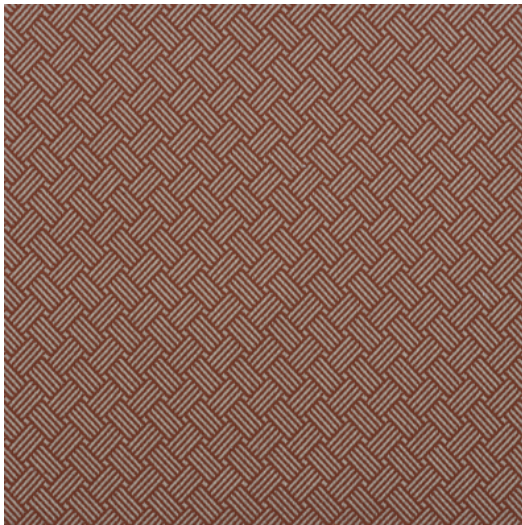

CENTRAL

Referenz	CENTRAL 16
Farbe	Orange
Dimensionen	Br/Lg/W \pm 140 CM (\pm 55.1 IN) Raumhoch
Rapportlänge	H \pm 3,2 CM (\pm 1.2 IN)
Material	100 % PP FR
Martindale/Pilling	Martindale: 45.000 Pilling: 4-5 GD
Gewicht	\pm 540 gr/m
Schwer entflammbar	Ja
Hinweise	☹ ☒ ☒ ☒ ☒ ☒ Bügeln nur rückseitig
Kollektion	plaza
Anwendung	Contract Bezugsstoffe